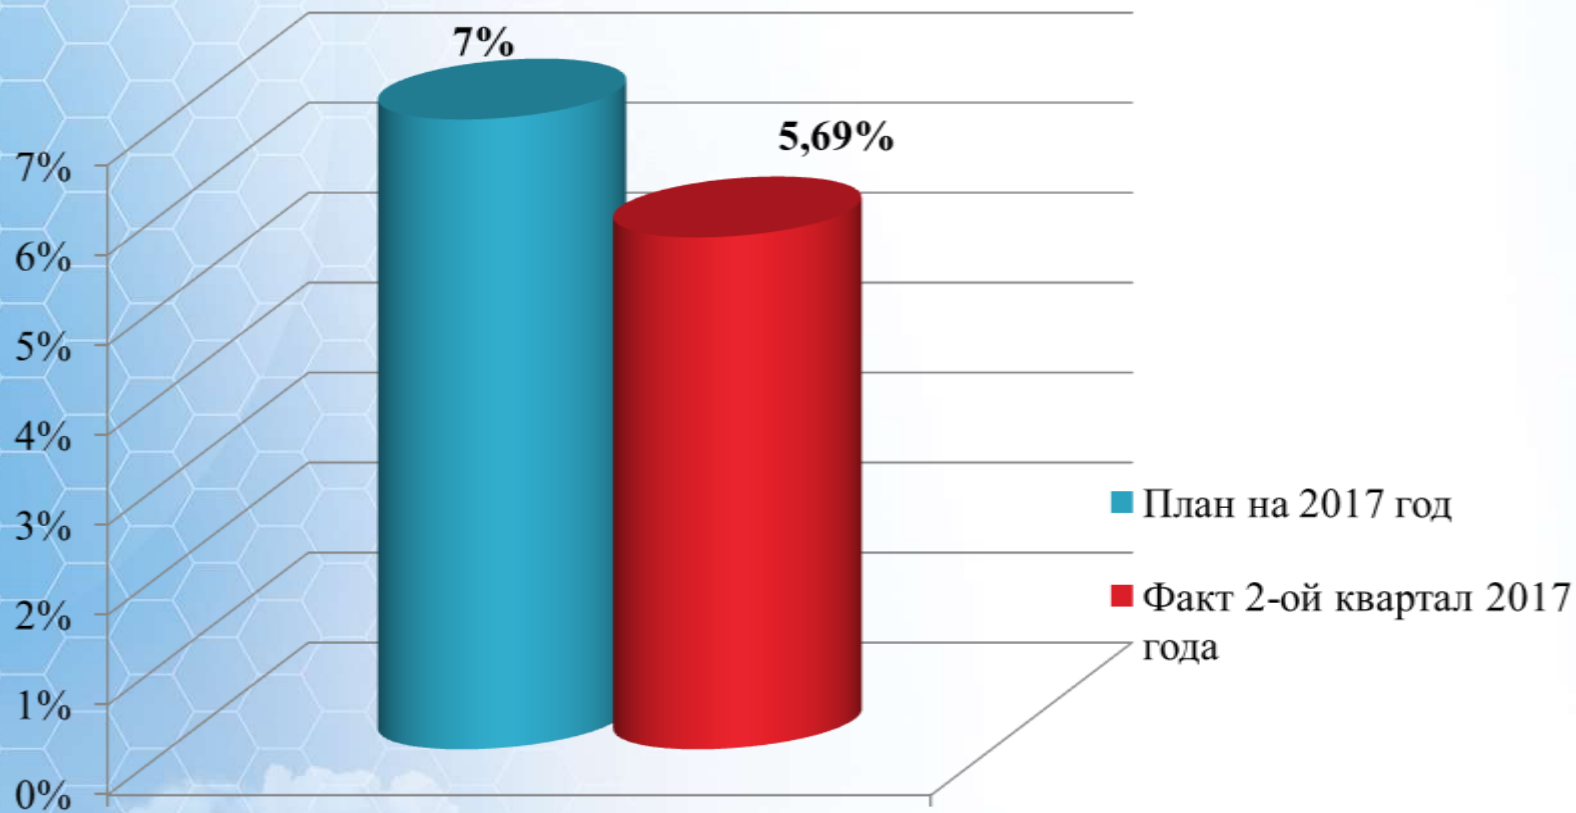

**О реализации Указов Президента
Российской Федерации от 07 мая
2012 года в
МО «Инзенский район»
Ульяновской области по итогам
2-го квартала 2017 года**

Доля детей, привлекаемых к участию в творческих мероприятиях

Количество случаев на 100 тыс. населения

Количество случаев на 100 тыс. населения

Доступность дошкольного образования

Доля детей в возрасте от 5 до 18 лет, обучающихся по дополнительным образовательным программам