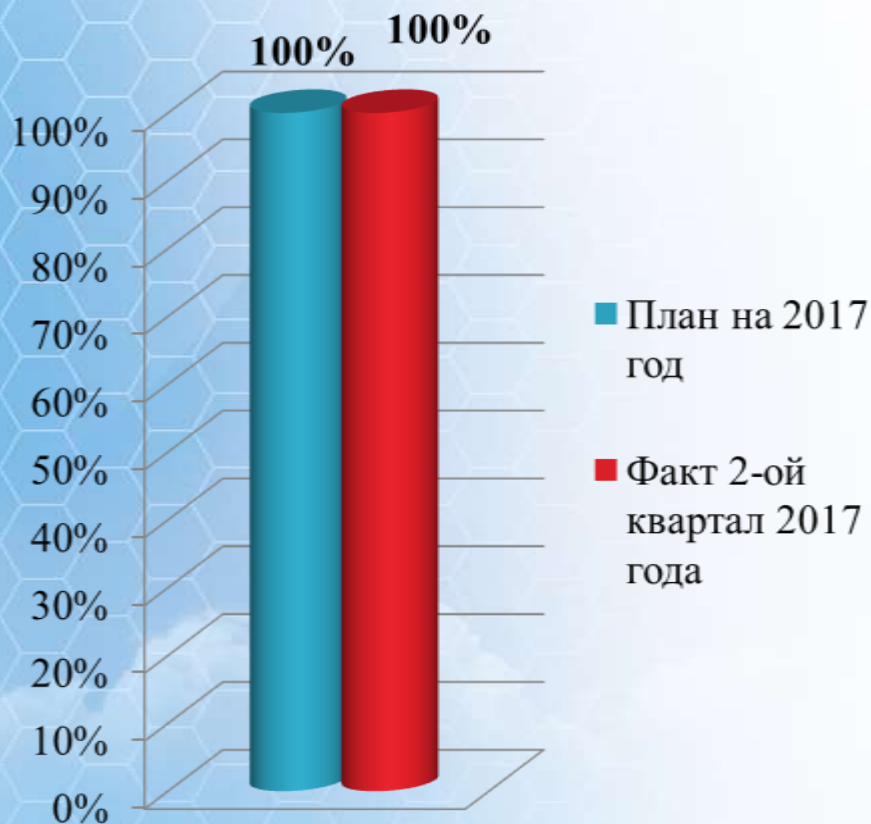

**О реализации Указов Президента
Российской Федерации от 07 мая
2012 года в
МО «Инзенский район»
Ульяновской области по итогам
2-го квартала 2017 года**

Доля детей, привлекаемых к участию в творческих мероприятиях

Количество случаев на 100 тыс. населения

Количество случаев на 100 тыс. населения

Доступность дошкольного образования

Доля детей в возрасте от 5 до 18 лет, обучающихся по дополнительным образовательным программам